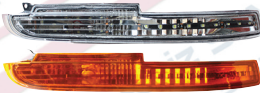

95SVW
1/4 PUNTA POINTER 95-97 LUJO 97-99 AUSTERO PATAS SEPARADAS

95CVW
1/4 PUNTA POINTER 95-97 LUJO 97-99 AUSTERO PATAS CERRADAS

96VW
NARIZ TAPA LUZ PLACA VW VOCHO SEDAN 1600 73-04

97VW
1/4 DE JETTA A-5 CLASICO 2008-2016